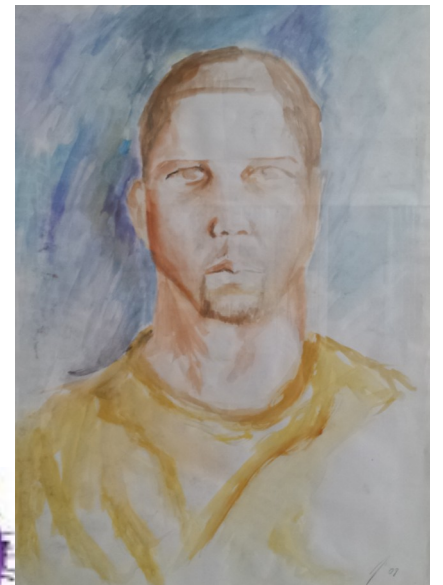

zuškársky **VÝSTAVNÁČIK**